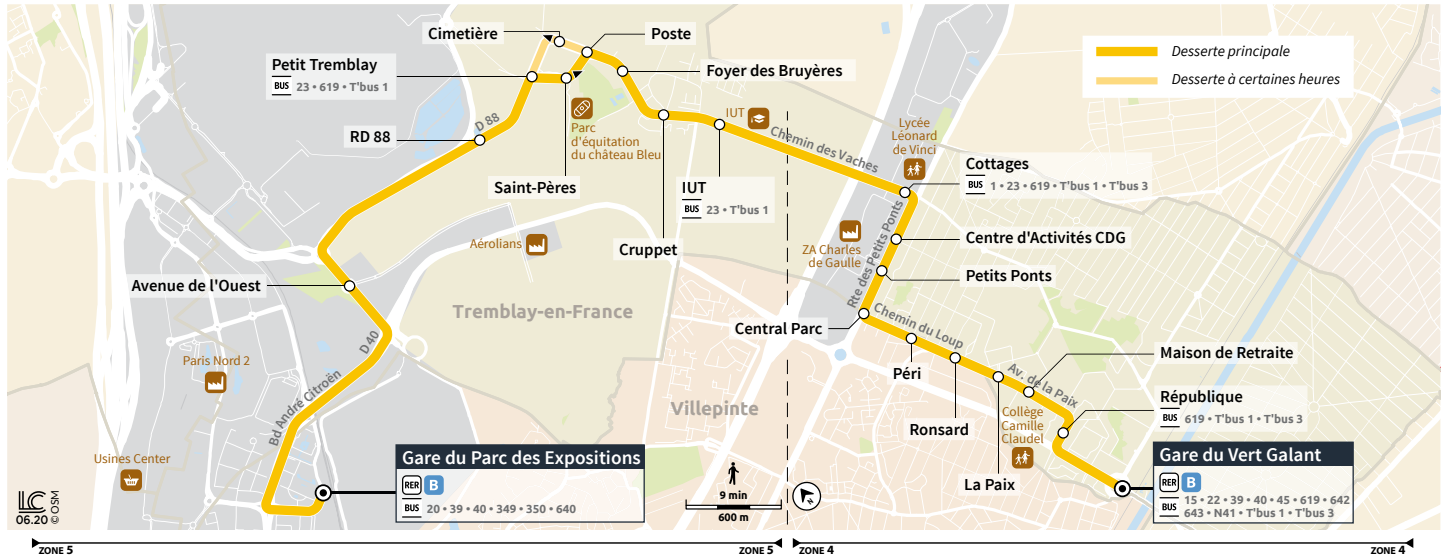

		Du lundi au vendredi											
VILLEPINTE	Gare du Parc des Expositions			19:00	19:30	20:00	20:30	21:00					
TREMBLAY-EN-FRANCE	Petit Tremblay	Filéo		18:55	19:10	19:25	19:40	19:55	20:10	20:25	20:40	20:55	21:10
	IUT	Filéo		19:00	19:15	19:30	19:45	20:00	20:15	20:30	20:45	21:00	21:15
	Cottages	Filéo		19:04	19:19	19:33	19:48	20:03	20:18	20:33	20:48	21:03	21:18
	Ronsard	Filéo		19:10	19:25	19:39	19:54	20:09	20:24	20:39	20:54	21:09	21:24
	Gare du Vert Galant	Filéo	N	19:21	19:36	19:48	20:03	20:18	20:33	20:48	21:03	21:17	21:32

		Du lundi au vendredi										
VILLEPINTE	Gare du Parc des Expositions			21:30	22:00							
TREMBLAY-EN-FRANCE	Petit Tremblay	Filéo		21:25	21:40	21:55	22:10	22:25	22:40	22:55		
	IUT	Filéo		21:30	21:45	22:00	22:15	22:30	22:45	23:00		
	Cottages	Filéo		21:33	21:48	22:03	22:18	22:33	22:48	23:03		
	Ronsard	Filéo		21:39	21:54	22:09	22:24	22:39	22:54	23:09		
	Gare du Vert Galant	Filéo	N	21:47	22:02	22:17	22:32	22:47	23:02	23:17		

T'bus 2

→ TREMBLAY EN FRANCE - Gare de Vert Galant

Horaires valables du 23 août 2021 au 10 juillet 2022

		Samedi												
TREMBLAY-EN-FRANCE	Petit Tremblay	Filéo		8:13	8:43	9:13	9:43	10:13	11:13	12:13	13:13	14:13	15:13	16:13
	IUT	Filéo		8:18	8:48	9:18	9:48	10:18	11:18	12:18	13:18	14:18	15:18	16:18
	Cottages	Filéo		8:20	8:50	9:20	9:50	10:20	11:20	12:20	13:20	14:20	15:20	16:20
	Ronsard	Filéo		8:26	8:56	9:26	9:56	10:26	11:26	12:26	13:26	14:26	15:26	16:26
	Gare du Vert Galant	Filéo	N	8:35	9:05	9:35	10:05	10:34	11:34	12:34	13:34	14:34	15:34	16:35